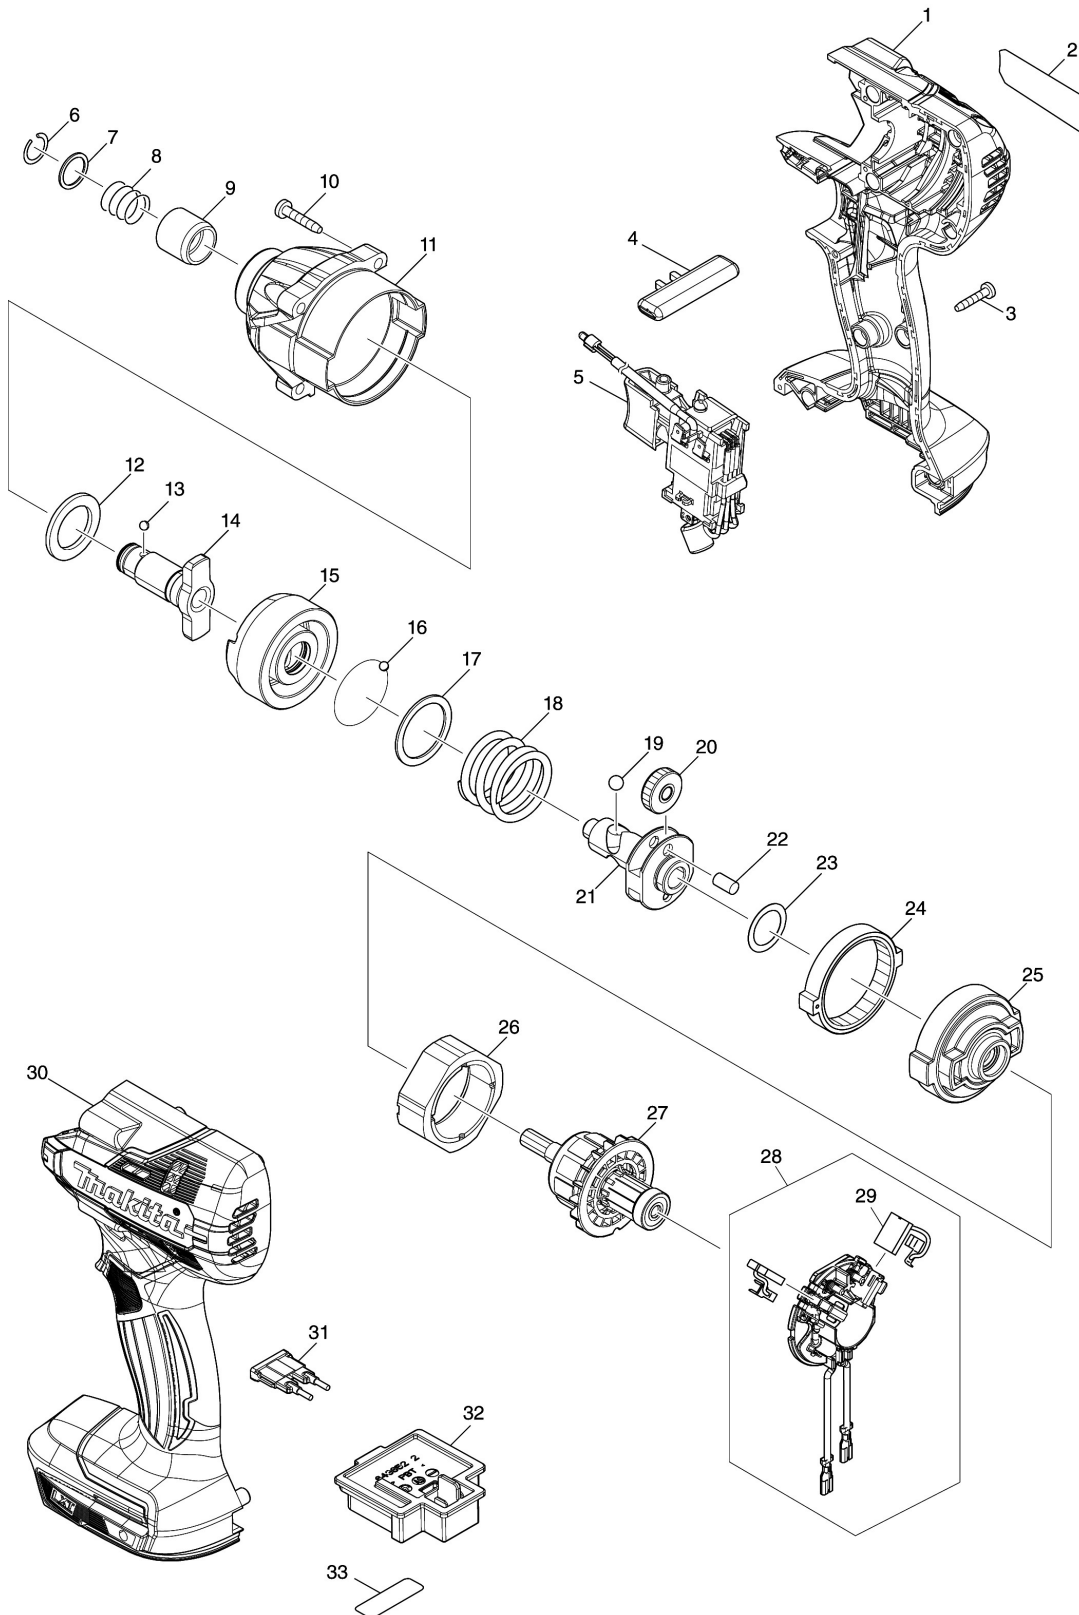

Model No.DTD156 CORDLESS IMPACT DRIVER

Model No.DTD156 CORDLESS IMPACT DRIVER

Položka	Objednávacie číslo	Popis	Zmena	ks	New/Old	Možnosť 1	Možnosť 2	Poznámka
001	183N31-9	HOUSING SET		1				
C10	252126-6	HEX. LOCK NUT M4-7		2				
C20	263005-3	KOLÍK GUMA 6 2414		2				
D10		INC. 30						
002	856K77-7	DTD156 NAME PLATE		1				
003	266429-2	SKRUTKA 3X16MM		8				
004	452399-3	F/R CHANGE LEVER		1				
005	632P54-1	SWITCH UNIT		1				
C10	654207-6	RECEPTACLE		1				
C20	688164-6	LINE FILTER		1				
006	231951-8	PODLOŽKA PRUŽNÁ 11		1				
007	267085-1	PODLOŽKA 12		1				
008	233005-7	PRUŽINA PRÍTLAČNÁ 13		1				
009	324420-7	PÚZDRO		1				
010	266374-1	SKRUTKA		4				
011	140N57-4	HAMMER CASE COMPLETE		1				
012	261151-6	NYLON WASHER 19		1				
013	216040-0	STEEL BALL 3.5		2				
014	326188-1	ANVIL M		1				
015	326644-1	HAMMER		1				
016	216040-0	STEEL BALL 3.5		24				
017	267175-0	PODLOŽKA 24 6914/16/18/6990D		1				
018	233430-2	PRUŽINA PRÍTLAČNÁ 24 BTD 130/140		1				
019	216041-8	STEEL BALL 5.6		2				
020	227362-3	SPUR GEAR 22		2				
021	326562-3	SPINDLE		1				
022	256253-1	KOLÍK 5		2				
023	253314-8	PODLOŽKA 15		1				
024	227279-0	INTERNAL GEAR 51		1				
025	144952-6	INTERNAL GEAR CASE		1				
026	638396-5	MAGNETICKÉ PUZDRO		1				
027	619553-4	ARMATURE		1				
028	632P59-1	BRUSH HOLDER COMPLETE		1				
C10	231696-8	TORSION SPRING R		1				
C20	231697-6	TORSION SPRING L		1				
D10		INC. 29						
029	198887-3	CARBON BRUSH CB-5		1				
030	183N31-9	HOUSING SET		1				
C10	252126-6	HEX. LOCK NUT M4-7		2				
C20	263005-3	KOLÍK GUMA 6 2414		2				
D10		INC. 1						
031	632P58-3	FUSE UNIT		1				
032	643852-2	KONTAKT BATÉRIE BDF/BHP 456		1				
033	856K82-4	DTD156 SERIAL NO. LABEL		1				

Model No.DTD156 CORDLESS IMPACT DRIVER

Položka	Objednávacie číslo	Popis	Zmena	ks	New/Old	Možnosť 1	Možnosť 2	Poznámka
A01	346317-0	KLIP NA OPASOK BDF456/BHP456		1				
A02	266622-8	+ TRUSS HEAD SCREW M4X12		1				

Please order the parts with part number.

Print Date 29/1/2020